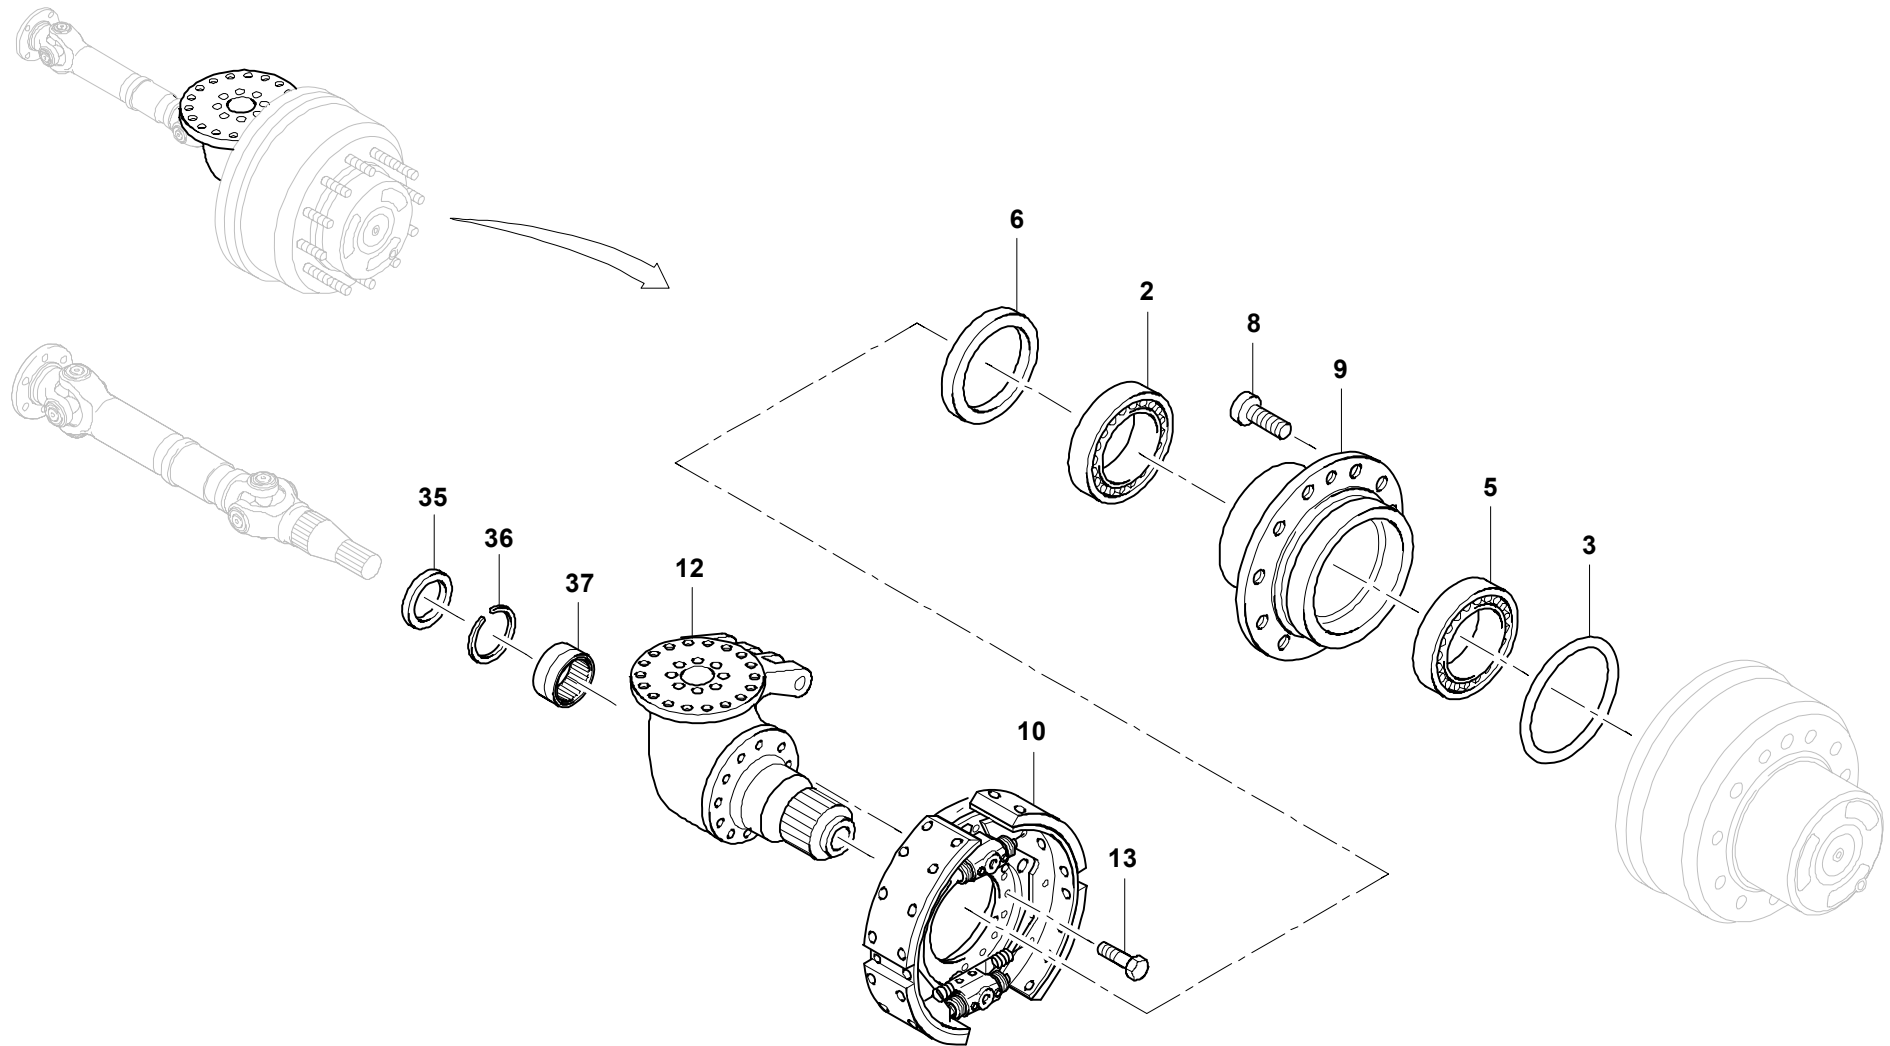

GROVERADANTRIEB
WHEEL DRIVEBILDТАFEL
PICTORIAL DISPLAY

07.11

3090718-ETL A

1/2

**GMK 6400
BE 506
G 061**

3090718-A-BL01-0711-0000

GROVERADANTRIEB
WHEEL DRIVEBILDТАFЕL
PICTORIAL DISPLAY

07.11

3090718-ETL A

2/2

GMK 6400
BE 506
G 061

3090718-A-BL02-0711-0000