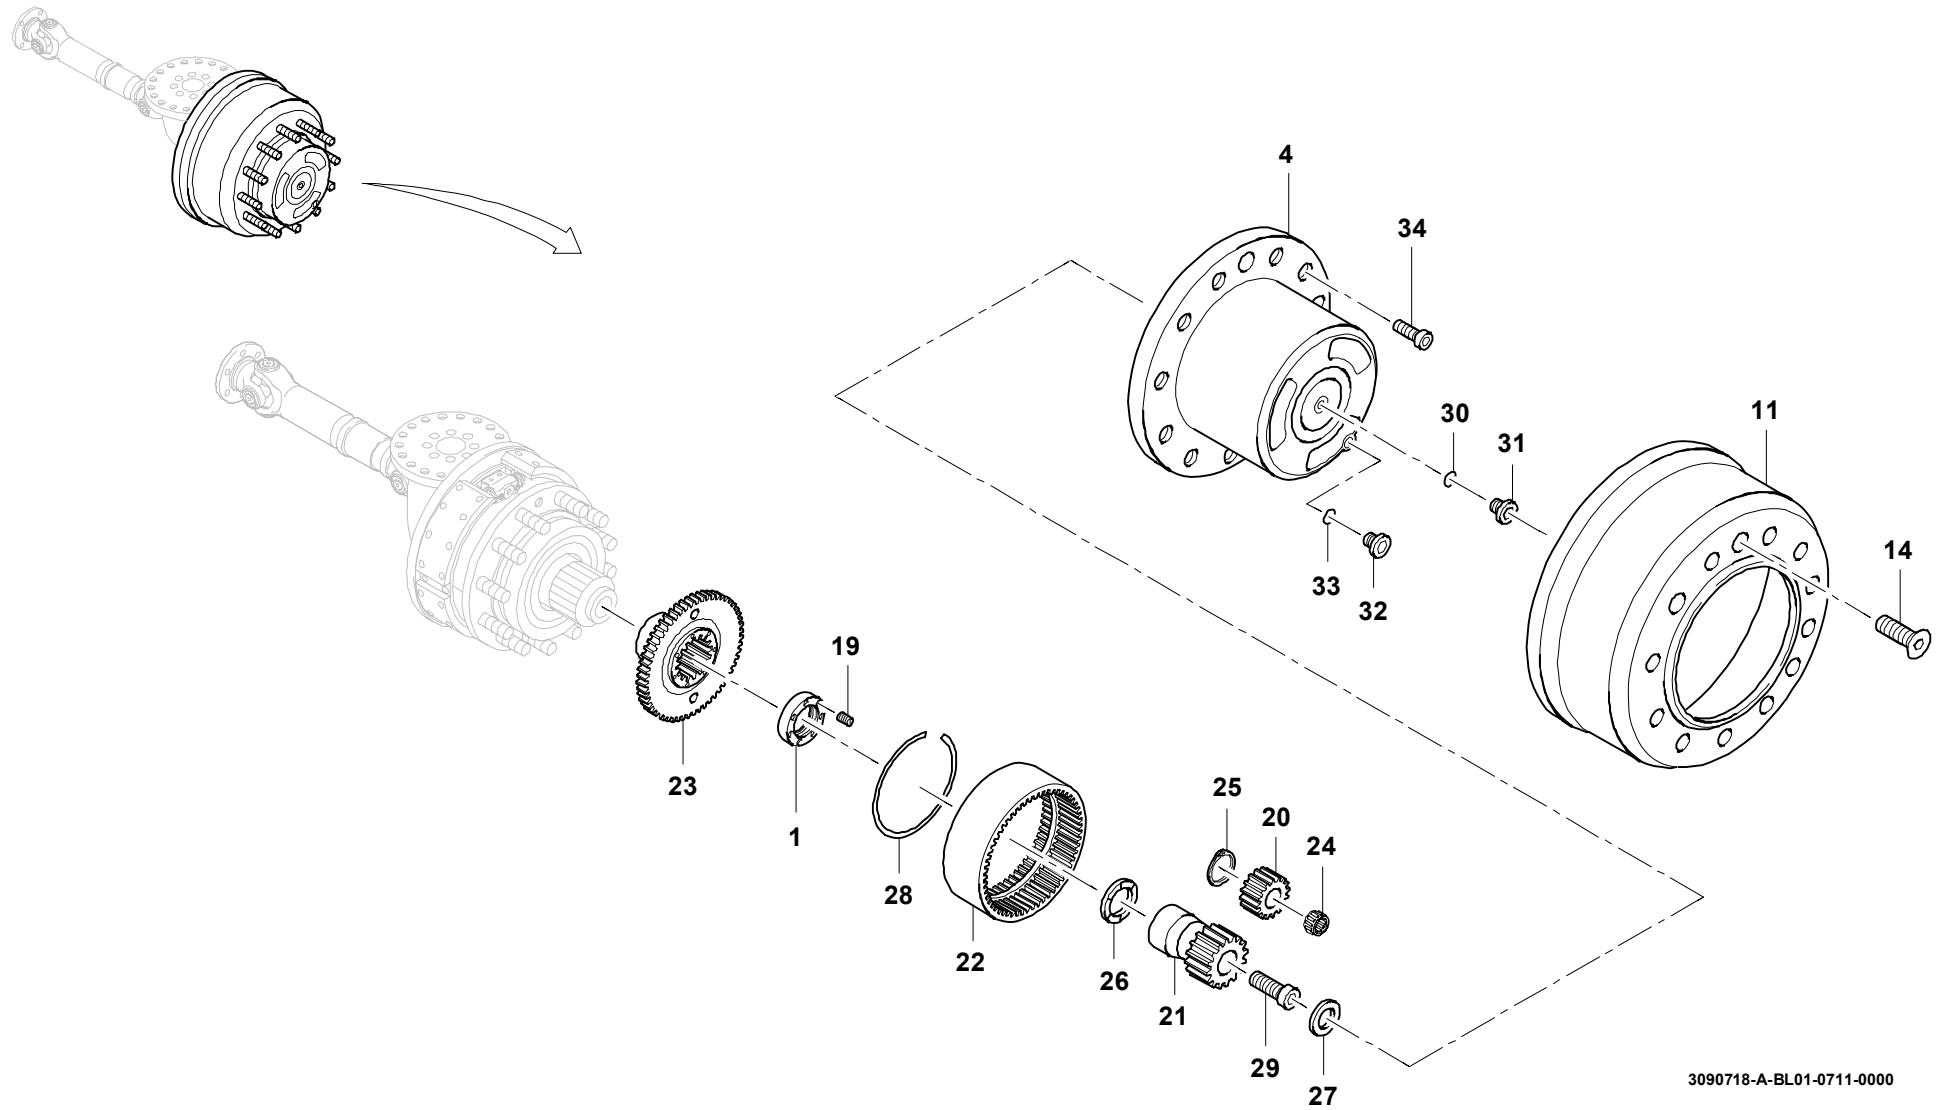

GROVERADANTRIEB
WHEEL DRIVEBILDТАFEL
PICTORIAL DISPLAY

07.11

3090718-ETL A

1/2

**GMK 6400
BE 506
G 061**

3090718-A-BL01-0711-0000

GROVERADANTRIEB
WHEEL DRIVEBILDТАFЕL
PICTORIAL DISPLAY

07.11

3090718-ETL A

2/2

GMK 6400
BE 506
G 061

3090718-A-BL02-0711-0000